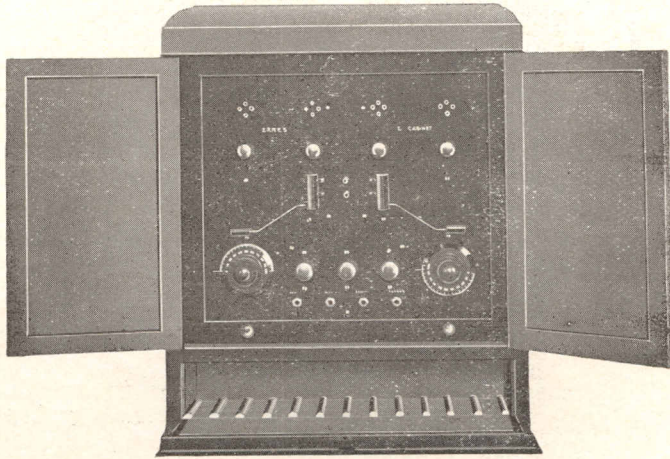

## Ontvang-Apparaat Erres L. Cabinet

Dit toestel is technisch geheel gelijk aan het normale model Erres L. De uitvoering is met inschuifbare frontplaat en het geheel afsluitbaar.

Het apparaat is in fijn gepolitoerd mahoniehout uitgevoerd en sierlijk van lijn en is een sieraad voor elke kamer.